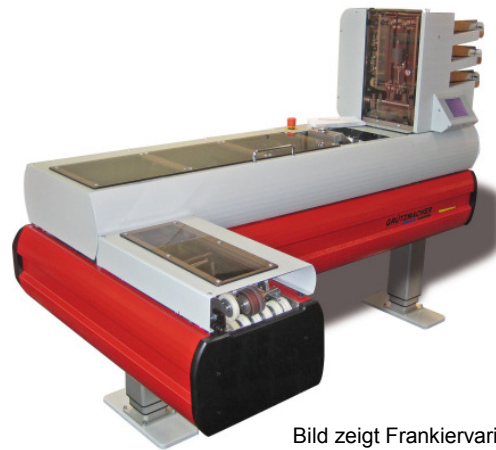

## Easy light

Die Grützmacher Easy light ist eine innovative, robuste, leistungsstarke und kompakte Kuvertiermaschine. All diese Vorzüge machen Sie zu einem der führenden Allrounder seiner Klasse.

Ob Standardaufgaben oder Spezialeinsätze, die Easy light ist wie jedes andere Produkt aus dem Hause Grützmacher frei konfigurierbar. Neben diversen Zuführstationen und Hand- bzw. Tagespostschächten kann man die Easy light auch mit einem oder mehreren Zuführtürmen mit integrierter Falzmaschine ausstatten. Wobei jeder Zuführturm aus ein bis fünf Einzelzuführstationen für A4 Einzelblätter bestehen kann. Noch ergänzt durch OMR-, OCR-, BCR- oder 2D-Leseköpfen bleibt kein Ausstattungswunsch unerfüllt.

Bild zeigt Frankiervariante

### Leistungsdaten

- Kuvertierungen/Std.: 4.200
- Anzahl Zuführ-/Beilagenstation: 1 bis 5
- Kuvertgrößen: DIN C6/5 bis C5
- Beilagen: 99 x 210 bis 148 x 210 mm
- Max. Füllstärke: 6 mm
- Papierzufuhr: Einzelblatt
- Stromzufuhr: 1-phasig 240 V  
50 Hz 16 A

### Standardausstattung

- Display: Touchscreen
- Transportketten: 2
- Doppelblattkontrolle: Mechanisch
- Fehlblattkontrolle: Elektronisch
- Abtransport: Sammelfach
- Stufenweiser Start: Ja